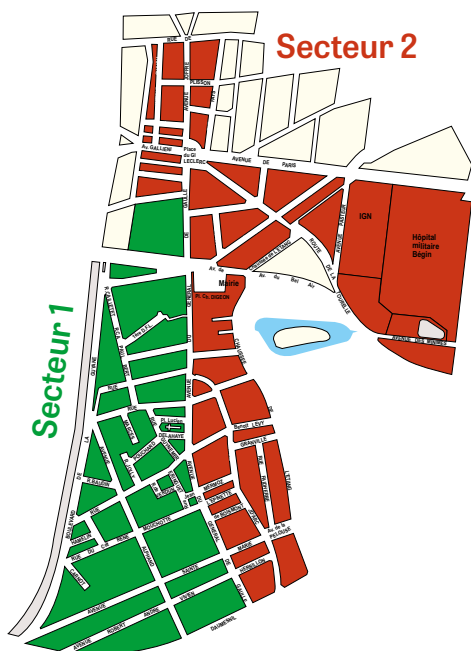

Vendredi matin

**Secteur
1**

**Mardi
matin
semaine
paire**

**Secteur
2**

**Mardi
matin
semaine
impaire**

Jeudi matin

Le 1^{er} jeudi du mois

Déchèterie mobile à Saint-Mandé

Le 1^{er} samedi du mois
9H-13H

Le 3^{ème} mercredi du mois
9H-13H

Lieu de collecte :
rue Caillalet
(devant l'école Paul Bert)

Lieu de collecte :
marché de l'Alouette
(place de la libération)

*Sur présentation d'un justificatif de domicile
et d'une pièce d'identité*

Place Diderot
4^{ème} mercredi
de 14h à 18h